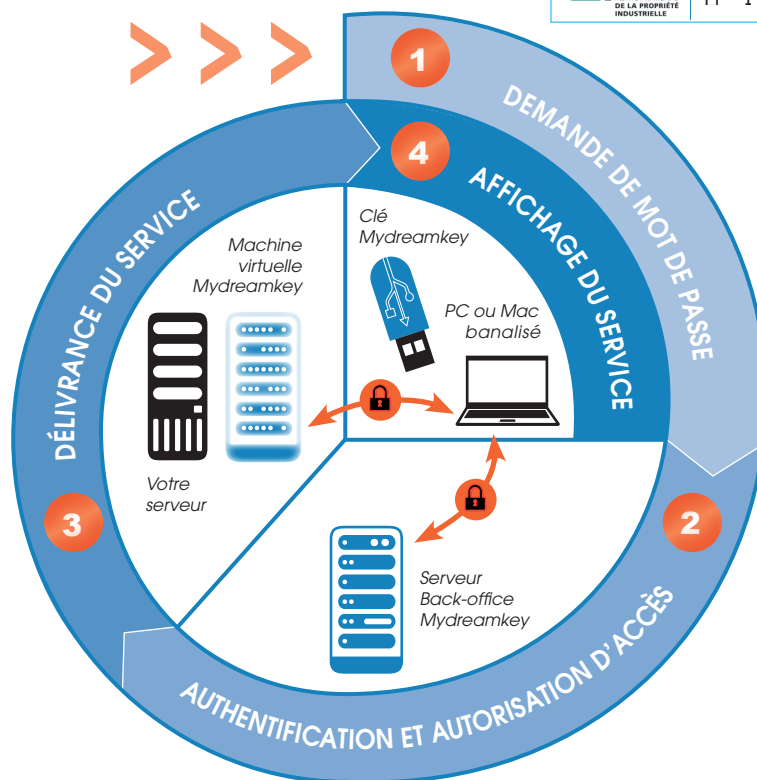

## VU DE VOTRE CLIENT

- 1** Votre client branche la clé USB Mydreamkey sur n'importe quel PC ou Mac connecté à Internet.
- 2** Une seule action : il saisit son mot de passe.
- 3** La fenêtre de vos services s'ouvre.
- 4** Il transmet et/ou récupère ses documents de manière sécurisée par simple copier-coller.

# QUELLE ARCHITECTURE PERMET UNE TELLE SIMPLICITÉ D'UTILISATION ?

inpi  
INSTITUT NATIONAL  
DE LA PROPRIÉTÉ  
INDUSTRIELLE

Demande de brevet  
n° 1059680

## MULTIPLES AVANTAGES DE LA SOLUTION MYDREAMKEY

Réduction du **parcours client** à son strict minimum

Pas d'**installation préalable** de logiciel sur le poste utilisé, idéal pour une utilisation **nomade**

Aucune **trace** sur le poste utilisé

Souplesse de l'intelligence logicielle de la clé

Renforcement de la **sécurité** à plusieurs niveaux :

- > Utilisation de la clé
- > Accès aux services
- > Echanges cryptés